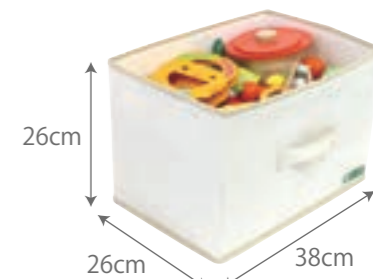

¥2,200 (税込) ¥2,000 (税抜)
型番:KU-0011 サイズ:約18.5×26×26(cm)

未使用時は折たためる!

いつでも清潔・いつでも安心

おもちゃお片付けボックス M

どんなインテリアにも馴染むシンプルなカラーと形状。使わない時はコンパクトに折りたたみ、場所を取らずに収納が可能です。

¥2,750 (税込) ¥2,500 (税抜)
型番:KU-0010 サイズ:約38×26×26(cm)