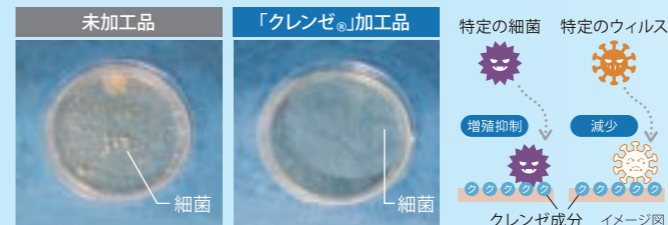

抗菌・抗ウイルス加工繊維シリーズ

Etak®とは…?

口腔内の治療や洗浄時に使われている消毒液をベースとして広島大学大学院二川浩樹教授の研究により商品化された成分です。

クレンゼ®とは…?

固定化抗菌成分「Etak®/イータック」を繊維表面に強力に固定化するクラボウ独自の抗菌・抗ウイルス機能繊維加工技術のことです。

※抗菌・抗ウイルス加工は病気の治療や予防を目的とするものではありません。
※抗ウイルス加工は、ウイルスの働きを抑制するものではありません。
※抗菌性、抗ウイルス性の評価に関しては、クラボウの独自評価によるものです。

おもちゃお片付けボックス S

選べる2サイズ。蓋がないので小さなお子さんでも出し入れしやすくお片付けに最適です。

¥2,200 (税込) ¥2,000 (税抜)
型番:KU-0011 サイズ:約18.5×26×26(cm)