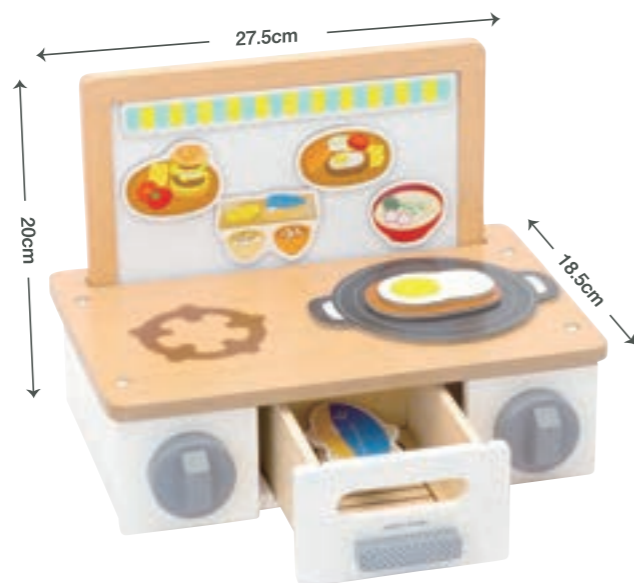

3つのサイズのお皿セット
もりつけ遊びが楽しめます。

対象年齢：3歳以上

¥2,530 (税込) ¥2,300 (税抜)
型番：G05-1197 小皿サイズ：約8.5×8.5×0.8(cm)

はじめてのおままごと
Playing House Goods

ぐつぐつ、ジュージュー♪

切る、調理する、もりつける、もてなす。
楽しく遊べて、食育も学べます。

おなべ&フライパンセット

煮込んで、焼いて、よそって遊ぶ♪
具材がたっぷり入るスープカップ付き!

対象年齢: 3歳以上

¥5,940 (税込) ¥5,400 (税抜)

型番: G05-1214 なべサイズ: 約16×12.8×7(cm) フライパンサイズ: 約19×12.8×3(cm)

※具材、キッチン、
包丁等は別売りです

コンパクトキッチン

メニューを選んで、料理を作ろう♪
トレイに乗せて運んで「はい、どうぞ!」
卓上型のキッチンなので収納スペースを取りません。

対象年齢: 3歳以上

¥5,940 (税込) ¥5,400 (税抜)

型番: G05-1213 コンロサイズ: 約27.5×20×18.5(cm)

1歳半から遊べるセット

アイスクリームセット

くつつくサーバーでピタッとつんで♪
2つのコーンを使ってアイス屋さんごっこが
楽しめます。

対象年齢: 1.5歳以上

¥4,950 (税込) ¥4,500 (税抜)

型番: G05-1170 フェルトシートサイズ: 約23.5×16.8×0.3(cm)

パンケーキ&カフェセット