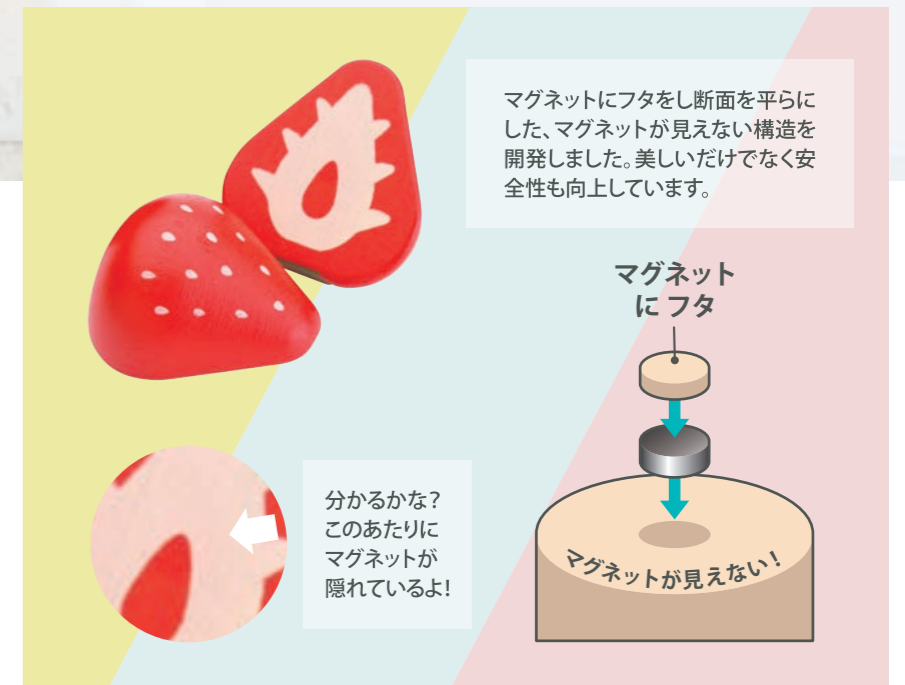

体験してみて! /
マグネット特有の
ふしぎな切り心地♪
サクッと
きもちいい!!

はじめてのおままごと
Playing House Goods

はいどーぞ♪

言葉を使って遊ぶことで
コミュニケーション能力や
社会性を養うことができます。

YouTube

サクサクお料理デビューセット

まずはここから。
5つの具材と包丁まな板がついた入門セットです。

対象年齢：3歳以上