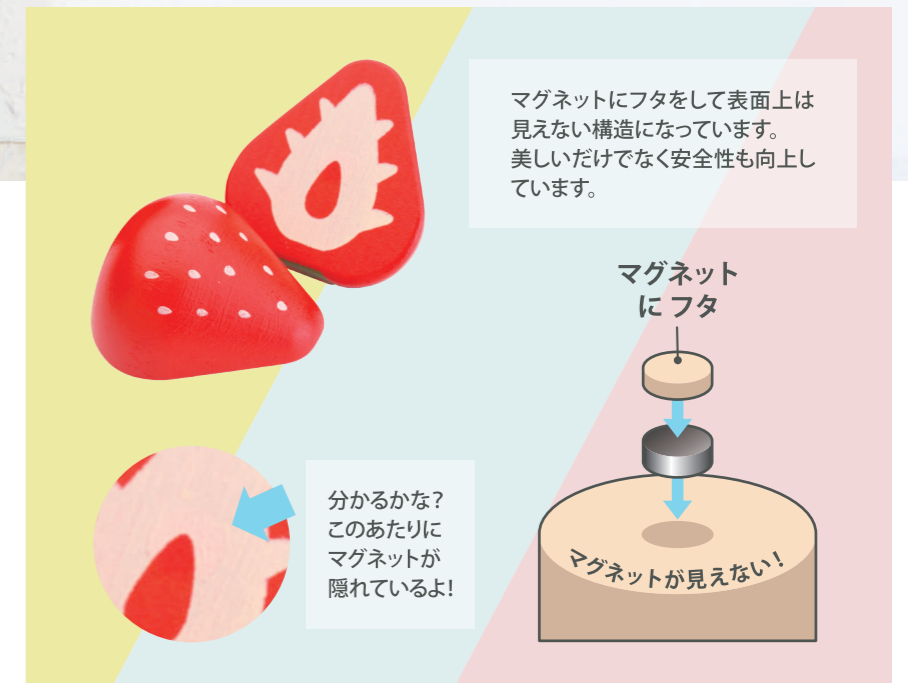

ウッディプッディが作る 「木のおもちゃ」

ずっと触っていたい心地よさ

体温の変化に敏感な子どもたちが気持ちよく遊べるように、わたしたちは熱を奪いにくい性質を持つ、木を使ったおもちゃ作りにこだわっています。木のおもちゃは、柔らかく温かで、とてもなめらかな手触り。時間も忘れてしまうほど、夢中になって遊びたくなる心地よさです。

好奇心をくすぐるリアルなデザイン

子どもたちにとって、日々の暮らしは好奇心をそそるものばかり。子どもたちの膨らんだ好奇心に応えるため、ウッディプッディのおもちゃは、「本物らしさ」と「遊びやすさ」のバランスを大切にしています。子どもと一緒に、大人も「おっ!」と驚くようなおもちゃ作りを心がけ、笑顔の輪が広がることを願っています。

専門スタッフによる安全設計

大きさや重さ、手触りや壊れにくさなど、安全なおもちゃには多くの課題があります。ウッディプッディでは、おもちゃを熟知した専門スタッフによる品質検査を徹底し、ほとんどのおもちゃで「日本玩具協会」の定める玩具安全基準(ST)を満たしています。

WÖÖDY PUÖÖYの はじめてのおままごと

わたしたちは木と磁石にこだわり、子どもたちが“わぁ〜!”と目を輝かせる姿を思い浮かべながらおもちゃのしかけを考えています。