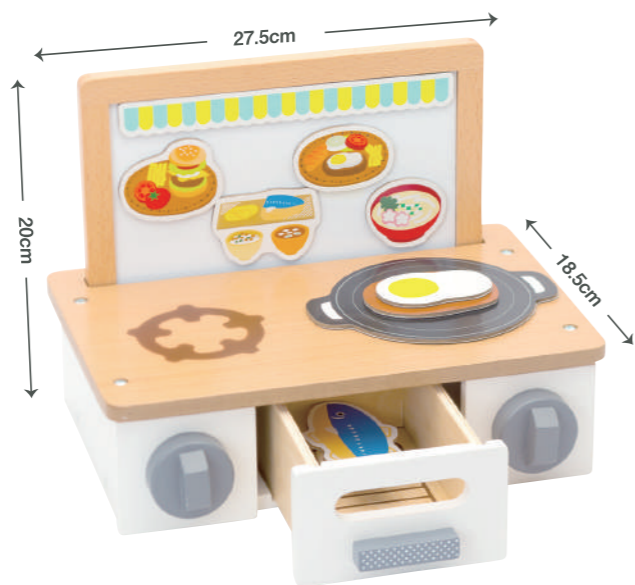

はじめてのおままごと
Playing House Goods

ぐつぐつ、ジュージュー♪

切る、調理する、盛り付ける、もてなす。
楽しく遊べて、食育も学べます。

おなべ&フライパンセット

煮込んで、焼いて、よそって遊べる♪
具材がたっぷり入るスープカップ付き!

対象年齢: 3歳以上

¥5,940 (税込) ¥5,400 (税抜)
型番: G05-1214 なべサイズ: 約16×12.8×7(cm) フライパンサイズ: 約19×12.8×3(cm)

※具材、キッチン、
包丁等は別売りです

コンパクトキッチン

メニューを選んで、料理を作ろう♪
トレイに乗せて運んで「はい、どうぞ!」
卓上型のキッチンなので収納スペースを取りません。

対象年齢: 3歳以上

¥5,940 (税込) ¥5,400 (税抜)
型番: G05-1213 コンロサイズ: 約27.5×20×18.5(cm)

特上おすしセット

あなごやいくらが入った豪華なおすしセット!
遊び広がる、ゆのみやおはし付き♪
メニューを使っておすし屋さんを楽しもう!