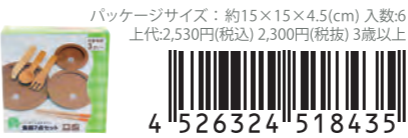

4 526324 521107

G05-1220 だらやき

3歳以上 入数:12
上代:1,100円(税込) 1,000円(税抜)

4 526324 521084

G05-1197 食器7点セット

パッケージサイズ：約15×15×4.5(cm) 入数:6
上代:2,530円(税込) 2,300円(税抜) 3歳以上

4 526324 518435

G05-1202 はじめての食育®おままごとずかん