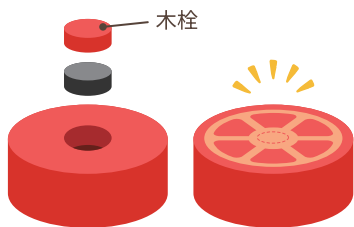

埋め込み式マグネットで安全安心！

簡単に切れる

力を入れずにサクッと切れる！  
包丁を使わず手で  
割ることもできるので、  
小さなお子さまでも楽しめます。

リアルな切り口

本物と見比べたくなる  
断面のデザイン。  
食材は一つ一つ忠実に再現した  
デザインを施しています。

衛生的で安心

面ファスナーと違い、  
ごみが付きにくく  
衛生的です。