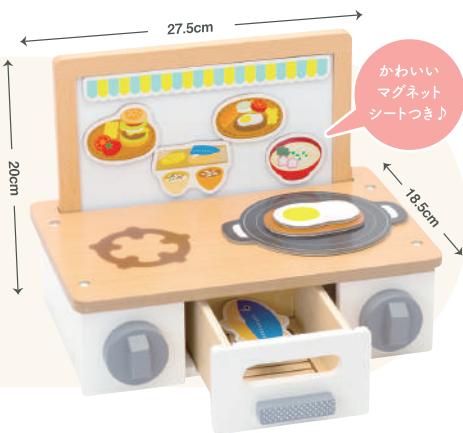

おなべ&フライパンセット

対象年齢：3歳以上

¥5,940 (税込)

型番：G05-1214

なべ：約16×12.8×7(cm)

フライパン：約19×12.8×3(cm)

煮込んで、焼いて、よそって遊べる♪

具材がたっぷり入るスープカップ付き！

※具材、キッチン、包丁等は別売ります

コンパクトキッチンセット

対象年齢：3歳以上

¥5,940 (税込)

型番：G05-1213

コンロ：約27.5×20×18.5(cm)

メニューを選んで、料理を作ろう♪

トレイに乗せて運んで「はい、どうぞ！」

卓上型のキッチンなので収納スペース

を取りません。

パンケーキ&カフェセット

対象年齢：3歳以上

¥8,800 (税込)

型番：G05-1227

プレート：約24×19×1(cm)

スキレットで焼いて、シロップをかけて、
イチゴやバターをトッピング！

可愛く盛り付けられたら、いただきます♪

味やトッピングの種類が豊富なので、

様々なバリエーションが楽しめます！