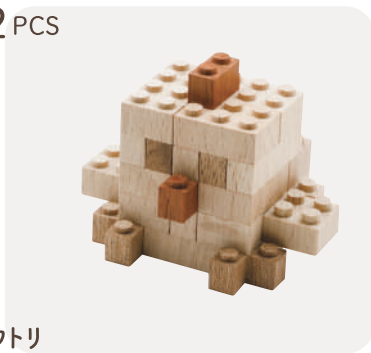

# Petit Series

手に取りやすい価格の全6種類。  
はじめてのTimbloにぴったりのエントリーシリーズです。

42PCS

ジェット機

対象年齢: 4歳以上

¥1,980 (税込)

T01-0004

32PCS