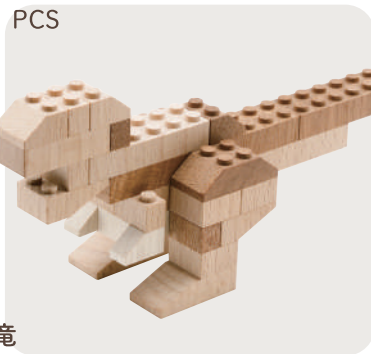

恐竜

対象年齢: 4歳以上

¥1,870 (税込)

T01-0008

50PCS